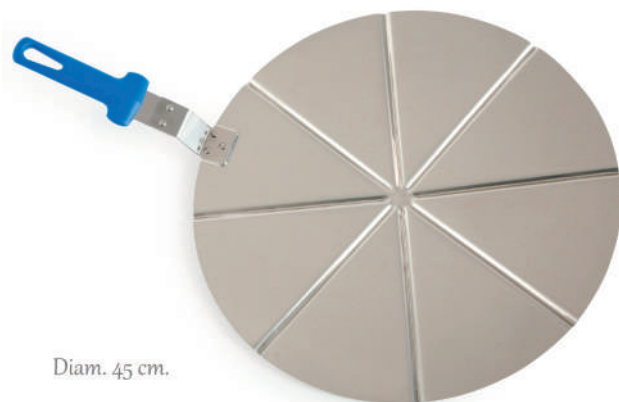

136223 PIZZERIA ROTELLA TAGLIAPIZZA INOX

Diam. 45 cm.