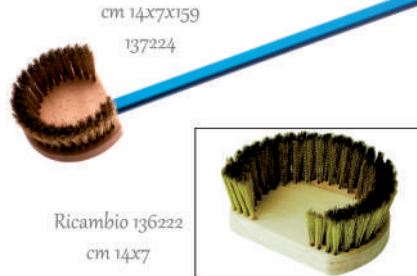

cm. 15 x 4

136221 PIZZERIA SPAZZOLA PULIGRIGLIA INOX

cm. 20x6,6x161

137222 PIZZERIA SPAZZOLA RETT.20X6,6X 161 OTTONE

cm. 27x8x135

137223 PIZZERIA SPAZZOLA RETT.27X8 X165 OTTONE

cm 14x7x159

137224