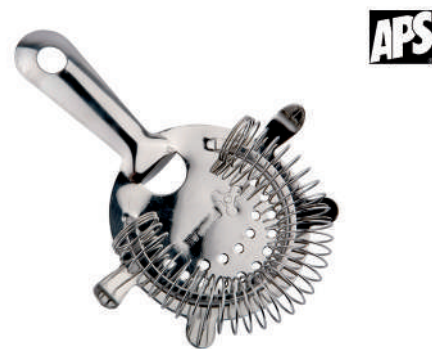

126415 MISURINO APS SET PZ.4 75600

APS

128378 MISURINO COCKTAIL 2-4 INOX APS 93121

APS

154493 SPREMILIMONI SPICCHI APS 71430

APS

116479 PASSINO BAR INOX APS 93300

APS