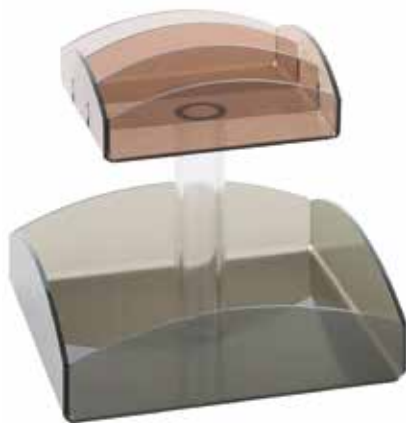

83402 - ALZATA PORTABUSTINE PLEXIGLASS
CM 20X20 H 18 ^{1E1}

Tognana
THE NEW IDEAS BY COFFEE