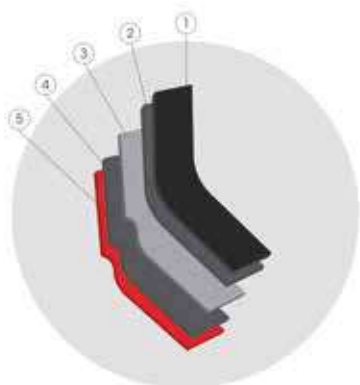

I prodotti in ghisa Staub soddisfano la mise en place dei cuochi più esigenti, ideali per la preparazione e il servizio di piatti monoporzione.

Interno in doppio smalto:

1. Smalto vetrificato nero opaco, igienico, resistente agli sbalzi termici e alle alte temperature
2. Smalto coprente a protezione della ghisa applicato a oltre 800° C

Corpo

3. Corpo in ghisa, accumula il calore trattenendolo e diffondendolo su tutto il corpo in modo omogeneo

Esterno in doppio smalto:

4. Smalto coprente a protezione della ghisa applicato a oltre 800° C
5. Smalto colorante vetrificato al 100% lucido igienico, resistente agli sbalzi termici e alle alte temperature

Spessore

Differenziato, impiegando stampi unici a sabbia pressata per garantire una uniforme distribuzione del metallo e una conseguente distribuzione ottimale del calore del manufatto in cottura.

Coccote

Linea in ghisa Staub realizzata con un esclusivo processo produttivo di fusione e colata. La ghisa viene colata in uno stampo unico di sabbia pressata che si distrugge dopo ogni singolo utilizzo. Ogni pezzo acquisisce un carattere esclusivo e una bellezza unica grazie alla meticolosa finitura manuale.