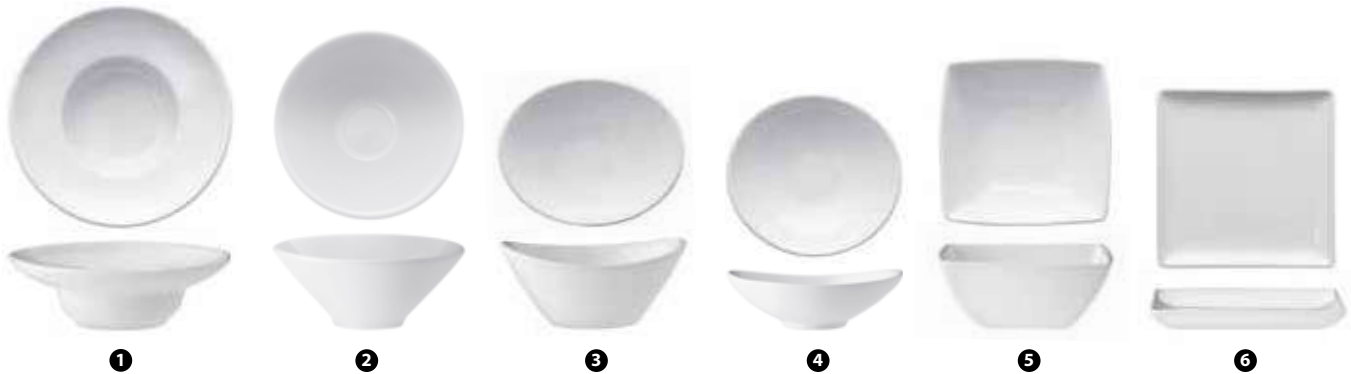

COPPETTE PORCELLANA BIANCA LUCIDA

- 1 140067 - MINI PASTA BOWL TONDO Ø CM 13,9 H 4
- 2 140064 - COPPETTA TONDA SVASATA Ø CM 10,2 H 4
- 3 140065 - COPPETTA OVALE SVASATA GRANDE CM 9,9X7,9 H 4,4

- 4 140068 - COPPETTA OVALE SVASATA PICCOLA CM 8,5X7,9 H 2,7
- 5 140066 - COPPETTA QUADRATA CM 9,7X9,7 H 4,1
- 6 140063 - PIATTINO QUADRATO CM 9,9X9,9 H 1