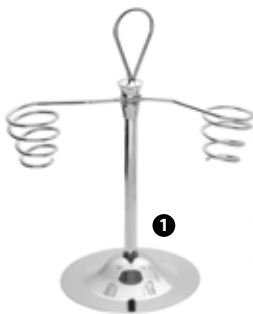

PADERNO

1 2

PORZIONATORE GELATO ANTIADERENTE

- 1 51172 - LT 1/20
- 2 51173 - LT 1/24

PADERNO

1 2

PORZIONATORE GELATO ALLUMINIO

- 1 51170 - LT 1/20
- 2 51171 - LT 1/24

PINTINOX

PORZIONATORE GELATO INOX 18/8

- 48915 - CM 4,1 * / 48906 - CM 5 *
- 48916 - CM 6,3 *

* conf. in blister appendibile

PIAZZA

PORZIONATORE GELATO INOX 18/10

- 62218 - CM 3,3 * / 23444 - CM 4,7 *
- 26464 - CM 5,2 * / 23443 - CM 6 *
- 73009 - CM 7 *

* conf. in blister appendibile

1 2

PIAZZA

- 1 124729 - PORZIONATORE GELATO PLASTICA ANTIADERENTE LT 1/12 *
- 2 133336 - PORZIONATORE GELATO PLASTICA ANTIADERENTE LT 1/30 *

* conf. in blister appendibile

1 2 3

- 1 30721 - SPATOLA GELATO PIAZZA MANICO PLASTICA BIANCO CM 25
- 2 111401 - SPATOLA GELATO PIAZZA MANICO PLASTICA ROSSO CM 25
- 3 5333 - SPATOLA GELATO MANICO LUNGO CM 30

Bar

1

2

3

- 1 24911 - PORTACONI INOX FILO 2 POSTI
- 2 32320 - PORTACONI INOX FILO 3 POSTI
- 3 24912 - PORTACONI INOX FILO 4 POSTI

122365 - PORTACONI ACRILICO TRASPARENTE
CM 23X12 H 10,5

122364 - PORTACONI ACRILICO TRASPARENTE
CM 20,5X8,5 H 10

122366 - PORTACONI ACRILICO TRASPARENTE
CM 13,5X13,5 H 11,5