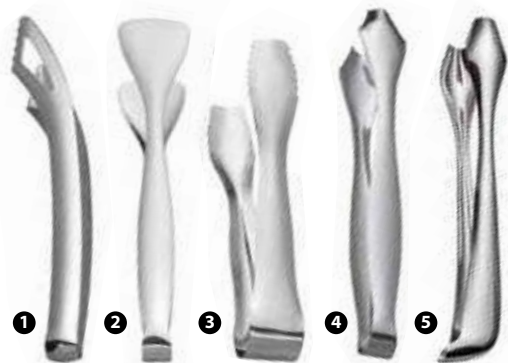

- 1 106233 - MOLLA GHIACCIO MODERN ABERT CM 20
- 2 28043 - MOLLA GHIACCIO PIAZZA CM 18 *
- 3 58480 - MOLLA GHIACCIO ABERT CM 15
- 4 123774 - MOLLA GHIACCIO ILSA CM 18 *
- 5 126157 - MOLLA GHIACCIO INOX 18/10 ILSA CM 18 *

* conf. in blister appendibile