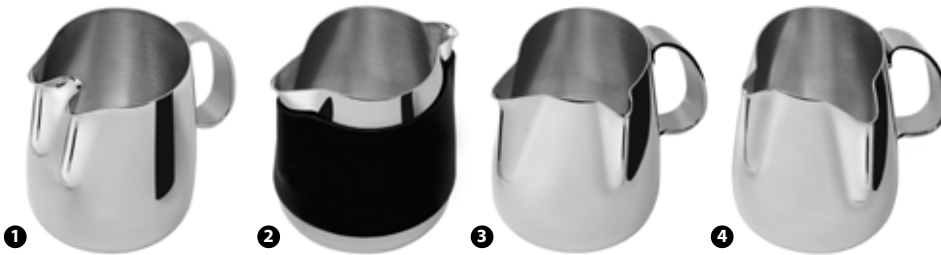

30008 - TEIERA STANDARD WAWEL CL 45 TZ 3
 30009 - TEIERA STANDARD WAWEL CL 60 TZ 6

PEN JUG - LATTIERA PER LATTE ART

200339 - LATTIERA INOX CL 80 TZ 8 ■
 200338 - LATTIERA INOX CL 60 TZ 6 ■

Pen Jug, progettata appositamente per fare in modo che disegnare sul cappuccino sia un'esperienza simile a quella di disegnare con una vera e propria penna! Il becco a punta stretta offre un controllo ottimale sul flusso del latte, permettendo di creare disegni dettagliati e precisi sulla superficie del cappuccino. Il manico è dotato di un taglio ergonomico che favorisce una presa in stile "penna" salda e stabile, permettendo di controllare il flusso del latte con precisione e facilità.

REVOLUTION

- 1 136511 - LATTIERA SPLIT CON DUE BECCHI PARALLELI CL 50 TZ 6
- 2 136514 - LATTIERA REVERSE CON DUE BECCHI A 180° E FASCIA PROTETTIVA IN SILICONE CL 50 TZ 6
- 3 136512 - LATTIERA DUET CON DUE BECCHI A 90° (BECCO GRANDE AVANTI, BECCO PICCOLO A SINISTRA) CL 50 TZ 6
- 4 136513 - LATTIERA DUET CON DUE BECCHI A 90° (BECCO PICCOLO AVANTI, BECCO GRANDE A SINISTRA) CL 50 TZ 6