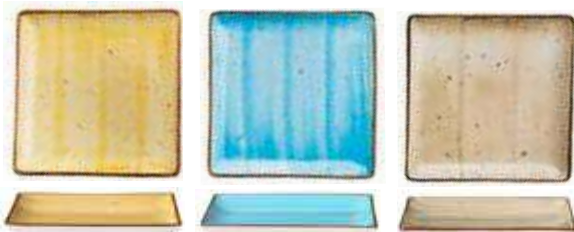

- **127154** - PIATTINO QUADRATO OCRA CM 9,9X9,9
- **127153** - PIATTINO QUADRATO AZZURRO CM 9,9X9,9
- **127155** - PIATTINO QUADRATO SABBIA CM 9,9X9,9