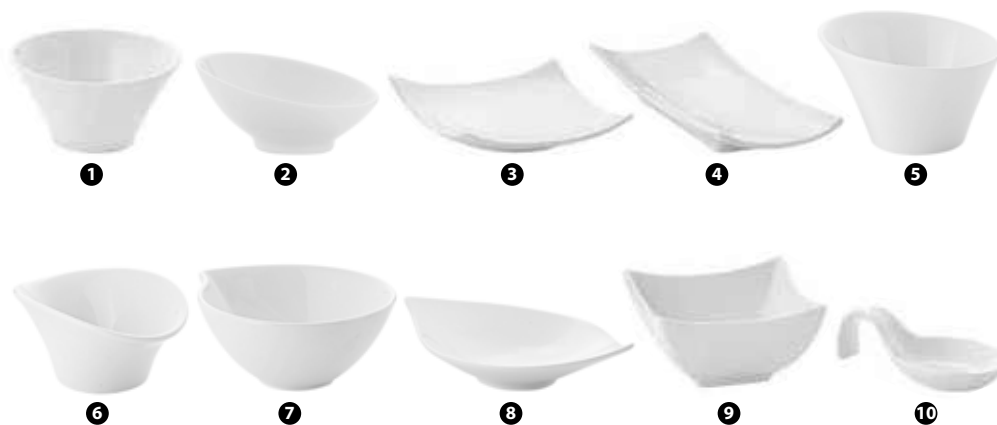

- ❶ 96997 - COPPETTA SPIRAL Ø CM 8,5 H 3,5
- ❷ 96998 - COPPETTA LUDICO Ø CM 9,5 H 4,5
- ❸ 89297 - PIATTINO CARREÈ CM 9,5X9,5
- ❹ 89296 - PIATTINO RETTANGOLARE CM 14,5X7
- ❺ 89301 - COPPETTA LUDICO Ø CM 9,6 H 6
- ❻ 89302 - COPPETTA OVALE CM 10X7 H 4
- ❼ 89300 - COPPETTA SPIRIT CM 10X9 H 4
- ❽ 89299 - PIATTINO SPIRIT CM 10X14 H 3
- ❾ 89295 - COPPETTA CARREÈ CM 9X9 H 4,8
- ❿ 89298 - CUCCHIAIO PER ASSAGGI CM 10,6