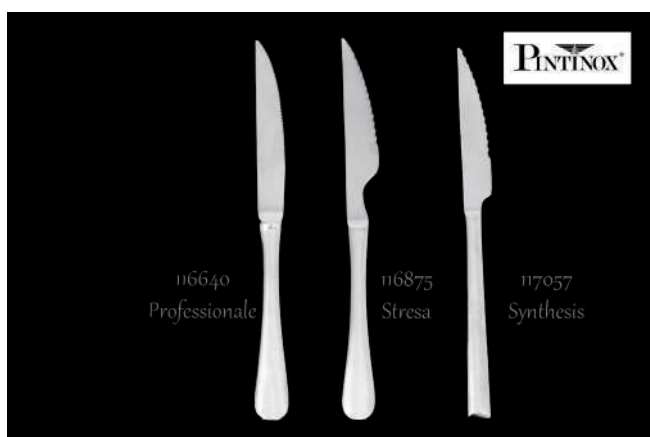

## LINEA OTTOCENTO

- 143180 CUCCH.TAVOLA PZ.12 ALLEGRO C107665 OTTOCENTO
- 143181 FORCH.TAVOLA PZ.12 ALLEGRO C107666 OTTOCENTO
- 143182 COLT.TAVOLA PZ.12 ALLEGRO C107667 OTTOCENTO
- 143187 FORCH.FRUTTA PZ.12 ALLEGRO C107672 OTTOCENTO
- 143186 COLT.FRUTTA PZ.12 ALLEGRO C107671 OTTOCENTO
- 143185 FORCH.DOLCE PZ.12 ALLEGRO C107670 OTTOCENTO
- 143184 CUCCH.DOLCE PZ.12 ALLEGRO C107669 OTTOCENTO
- 143183 CUCCH.MOKA PZ.12 ALLEGRO C107668 OTTOCENTO

- 142602 FORCHETTA PIZZA PINTINOX CATERI'
- 142601 COLTELLO PIZZA PINTINOX CATERI'
- 142629 COLTELLO BISTECCA PINTINOX CATERI'

- 116640 COLT.BISTECCA PINTINOX PROFESS
- 116875 COLT.BISTECCA PINTINOX STRESA
- 117057 COLT. BISTECCA SYNTHESIS