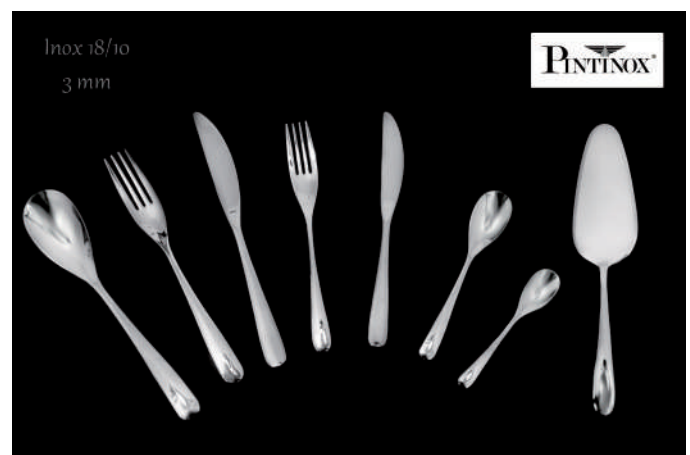

LINEA SWING

- 142266 CUCCHIAIO TAVOLA SWING
- 142267 FORCHETTA TAVOLA SWING
- 142264 COLTELLO TAVOLA SWING
- 142262 FORCHETTA FRUTTA SWING
- 142261 COLTELLO FRUTTA SWING
- 142277 CUCCHIAIO CAFFE' SWING
- 142278 CUCCHIAIO MOKA SWING
- 142299 PALETTA TORTA SWING