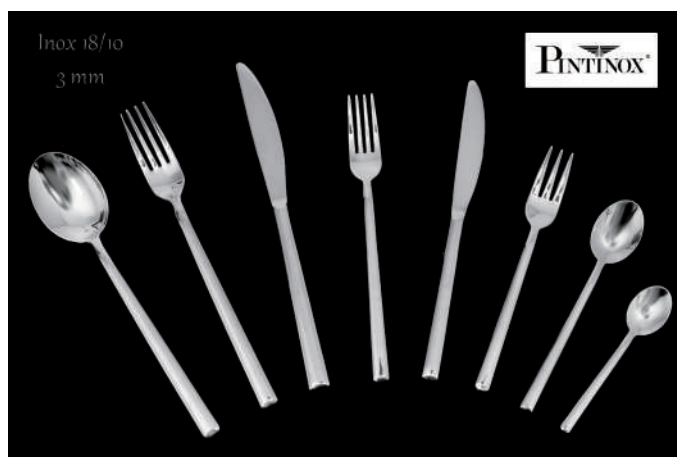

LINEA SYNTHESIS

- 142335 CUCCHIAIO TAVOLA SYNTHESIS
- 142336 FORCHETTA TAVOLA SYNTHESIS
- 142337 COLTELLO TAVOLA SYNTHESIS
- 142338 FORCHETTA FRUTTA SYNTHESIS
- 142339 COLTELLO FRUTTA SYNTHESIS
- 142331 FORCHETTINA DOLCE SYNTHESIS
- 142341 CUCCHIAIO CAFFE' SYNTHESIS
- 142340 CUCCHIAIO MOKA SYNTHESIS