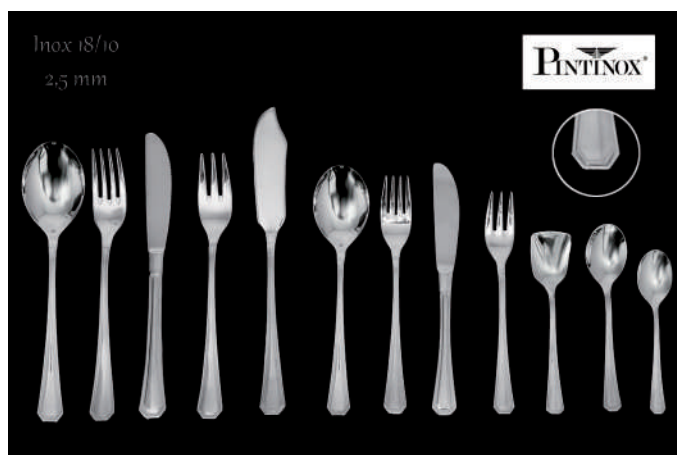

# POSATERIA

Tovagliato

Linee di posaterie

Coltelli pizza

Coltelli bistecca

Cucchiai vari usi

# LINEA AMERICA

- 142070 CUCCHIAIO TAVOLA AMERICA
- 142071 FORCHETTA TAVOLA AMERICA
- 142073 COLTELLO TAVOLA AMERICA
- 142068 FORCHETTA PESCE AMERICA
- 142069 COLTELLO PESCE AMERICA
- 142072 CUCCHIAIO FRUTTA AMERICA
- 142074 FORCHETTA FRUTTA AMERICA
- 142075 COLTELLO FRUTTA AMERICA
- 142083 FORCHETTINA DOLCE AMERICA
- 142091 PALETTA GELATO AMERICA
- 142076 CUCCHIAIO CAFFE' AMERICA
- 142077 CUCCHIAIO MOKA AMERICA