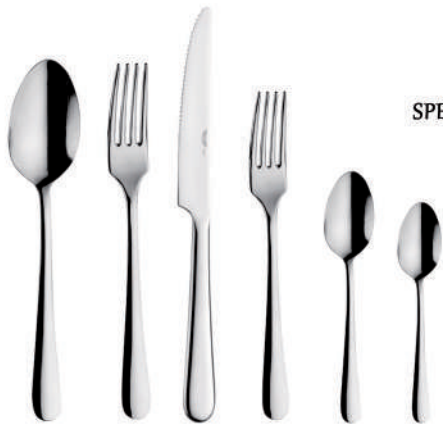

# LINEA BYRON

- 142900 CUCCHIAIO TAVOLA BYRON
- 142901 FORCHETTA TAVOLA BYRON
- 142902 COLTELLO TAVOLA M/CO PIENO BYRON
- 199837 COLTELLO TAVOLA M/CO VUOTO BYRON
- 199013 CUCCHIAIO FRUTTA BYRON
- 142903 FORCHETTA FRUTTA BYRON
- 199839 COLTELLO FRUTTA M/CO VUOTO BYRON
- 142912 FORCHETTINA DOLCE 3 PUNTE BYRON
- 142906 CUCCHIAIO CAFFE' BYRON
- 142915 PALETTA GELATO BYRON
- 142905 CUCCHIAIO MOKA BYRON

- 142907 CUCCHIAIONE SERVIRE BYRON
- 142908 FORCHETTONE SERVIRE BYRON
- 142913 PALETTA TORTA BYRON
- 142916 SESSOLA ZUCCHERO BYRON

# LINEA CASALI

- 142232 CUCCHIAIO TAVOLA CASALI
- 142233 FORCHETTA TAVOLA CASALI
- 142235 COLTELLO TAVOLA CASALI
- 142224 CUCCHIAIO FRUTTA CASALI
- 142236 FORCHETTA FRUTTA CASALI
- 142238 COLTELLO FRUTTA CASALI
- 142247 FORCHETTINA DOLCE CASALI
- 142241 CUCCHIAIO CAFFE' CASALI
- 142239 CUCCHIAIO MOKA CASALI

# LINEA EAT

PINTINOX®  
INOX 18/10  
SPESSORE: 1,8 mm

- 141870 CUCCHIAIO TAVOLA EAT
- 141871 FORCHETTA TAVOLA EAT
- 141872 COLTELLO TAVOLA/BISTECCA EAT
- 141875 FORCHETTINA DOLCE EAT
- 141873 CUCCHIAIO CAFFE' EAT
- 141874 CUCCHIAIO MOKA EAT