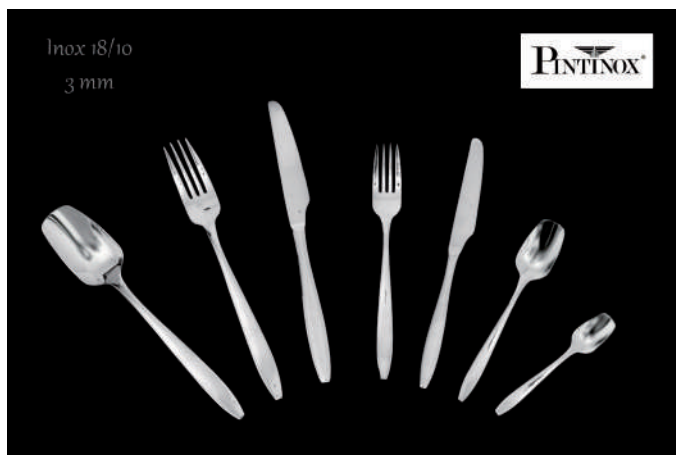

LINEA TREND

- 142370 CUCCHIAIO TAVOLA TREND
- 142371 FORCHETTA TAVOLA TREND
- 142372 COLTELLO TAVOLA TREND
- 142373 FORCHETTA FRUTTA TREND
- 142374 COLTELLO FRUTTA TREND
- 142379 CUCCHIAIO CAFFÈ TREND
- 142380 CUCCHIAIO MOKA TREND