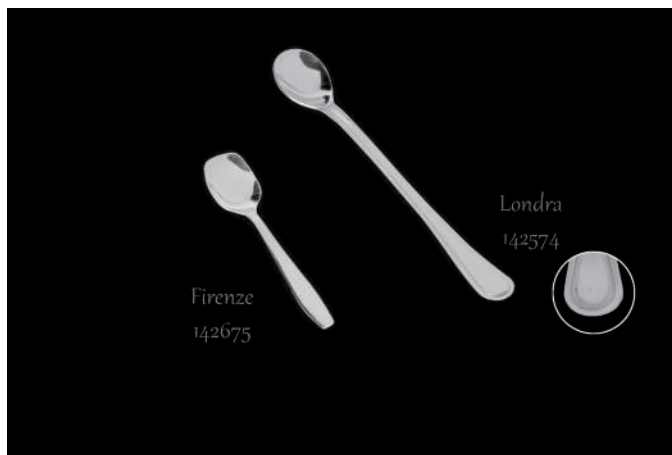

116435 COLT.KAIM.BISTECCA ITALIC. PZ.6 BCO 314W

116477 COLT.KAIM.TAVOLA ITALIC. PZ.6 NERO 311N

117435 COLT.KAIM.BISTECCA ITALIC.6+3 NERO 314N

117281 COLT.KAIM.TAVOLA PREMIU PZ.6 NERO 311N

116337 COLT.KAIM.BISTECCA ITALIC.PZ.6 NERO 314N

117304 COLT.KAIM.VERDURA CM.8,5 PZ.6 BCO

117414 COLT.KAIM.PIZZA ITALIC.PZ.12 NERO 340N

116398 COLT.KAIM.BISTECCA PREMIU PZ.6 NERO 314N

122307 FORCHETTA LUMACHE ALBA INOX

142675 CUCCH.GELATO PZ.6 A&F C105726 FIRENZE