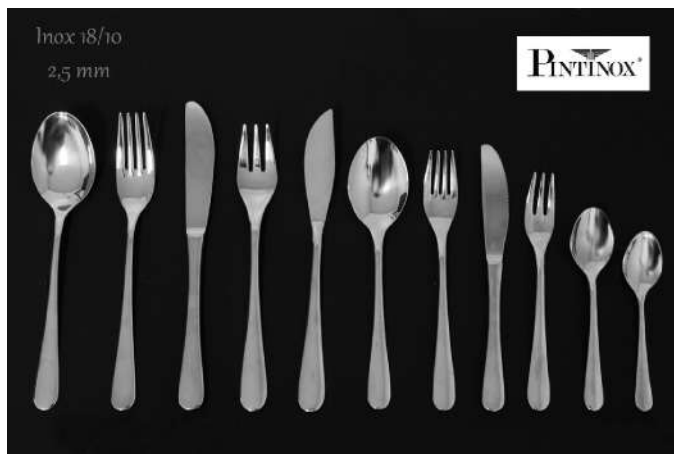

LINEA HOTEL ALBERGO

- 142726 CUCCHIAIO TAVOLA HOTEL ALB.
- 142727 FORCHETTA TAVOLA HOTEL ALB.
- 142728 COLTELLO TAVOLA HOTEL ALB.
- 142737 FORCHETTA PESCE HOTEL ALB.
- 142739 COLTELLO PESCE HOTEL ALB.
- 142730 CUCCHIAIO FRUTTA HOTEL ALB.
- 142731 FORCHETTA FRUTTA HOTEL ALB.
- 142733 COLTELLO FRUTTA HOTEL ALB.
- 142740 FORCHETTINA DOLCE HOTEL ALB.
- 142736 CUCCHIAIO CAFFE' HOTEL ALB.
- 142734 CUCCHIAIO MOKA HOTEL ALB.