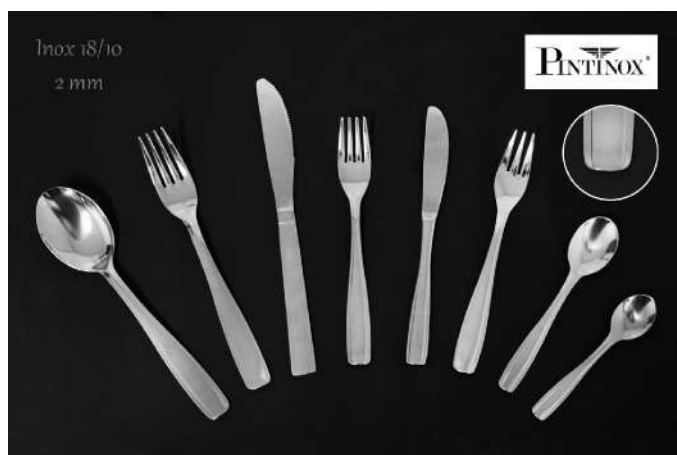

# POSATERIA

Tovagliato

Linee di posaterie

Coltelli pizza

Coltelli bistecca

Cucchiai vari usi

# LINEA AMERICA

- 142070 CUCCHIAIO TAVOLA AMERICA
- 142071 FORCHETTA TAVOLA AMERICA
- 142073 COLTELLO TAVOLA AMERICA
- 142068 FORCHETTA PESCE AMERICA
- 142069 COLTELLO PESCE AMERICA
- 142072 CUCCHIAIO FRUTTA AMERICA
- 142074 FORCHETTA FRUTTA AMERICA
- 142075 COLTELLO FRUTTA AMERICA
- 142083 FORCHETTINA DOLCE AMERICA
- 142091 PALETTA GELATO AMERICA
- 142076 CUCCHIAIO CAFFE' AMERICA
- 142077 CUCCHIAIO MOKA AMERICA

- 142079 CUCCHIAIONE SERVIRE AMERICA
- 142080 FORCHETTONE SERVIRE AMERICA
- 142086 CUCCH.BIBITA AMERICA
- 142085 PALETTA DOLCE AMERICA
- 142082 MESTOLO SERVIRE AMERICA

# LINEA AUSTRALIA 2

- 142151 CUCCHIAIO TAVOLA AUSTRALIA 2
- 142152 FORCHETTA TAVOLA AUSTRALIA 2
- 142154 COLTELLO TAVOLA STAMP. AUSTRALIA 2
- 142155 FORCHETTA FRUTTA AUSTRALIA 2
- 142157 COLTELLO FRUTTA AUSTRALIA 2
- 142172 FORCHETTINA DOLCE AUSTRALIA 2
- 142158 CUCCHIAIO CAFFE' AUSTRALIA 2
- 142169 CUCCHIAIO MOKA AUSTRALIA 2