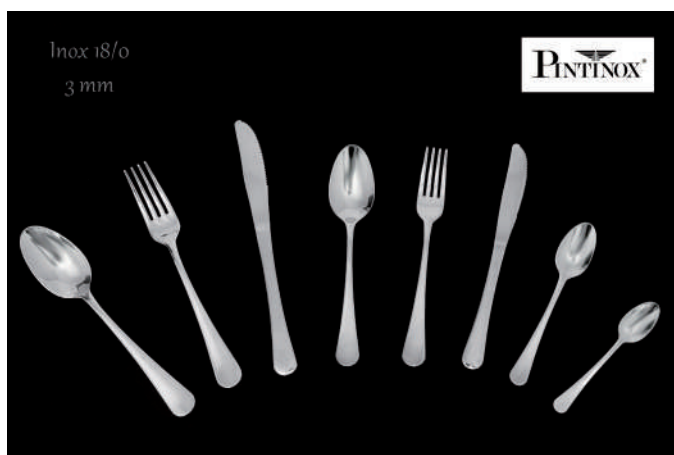

LINEA STRESA

- 142440 CUCCHIAIO TAVOLA STRESA
- 142441 FORCHETTA TAVOLA STRESA
- 142444 COLTELLO TAVOLA STAMP. STRESA
- 142165 CUCCHIAIO FRUTTA STRESA
- 142463 FORCHETTA FRUTTA STRESA
- 142464 COLTELLO FRUTTA STRESA
- 142447 CUCCHIAIO CAFFE' STRESA
- 142469 CUCCHIAIO MOKA STRESA