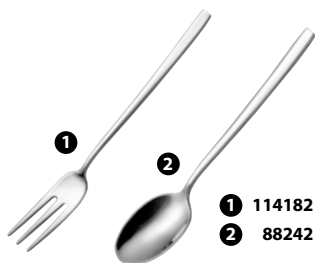

- 1 124763 - CONF. 18 PZ CUCCHIAIO BIBITA *
- 2 124764 - CONF. 18 PZ PALETTA GELATO *
- 3 124765 - CONF. 24 PZ FORCHETTA DOLCE *

*conf. bivalva appendibile

124768 - CONF. 2 PZ CUCCHIAIO CEREALI BREAK & FAST ^{IEI}

**EGO MINI APPETIZER
ACCIAIO INOX 18/10**

- 1 114182 - FORCHETTA DOLCE
- 2 88242 - CUCCHIAINO MOKA

- 1 84026 - CUCCHIAIO APPETIZER CON PIEGA
- 2 97468 - CUCCHIAIO APPETIZER PER ASSAGGI

**REVIVE VINTAGE
ACCIAIO INOX 18/10**