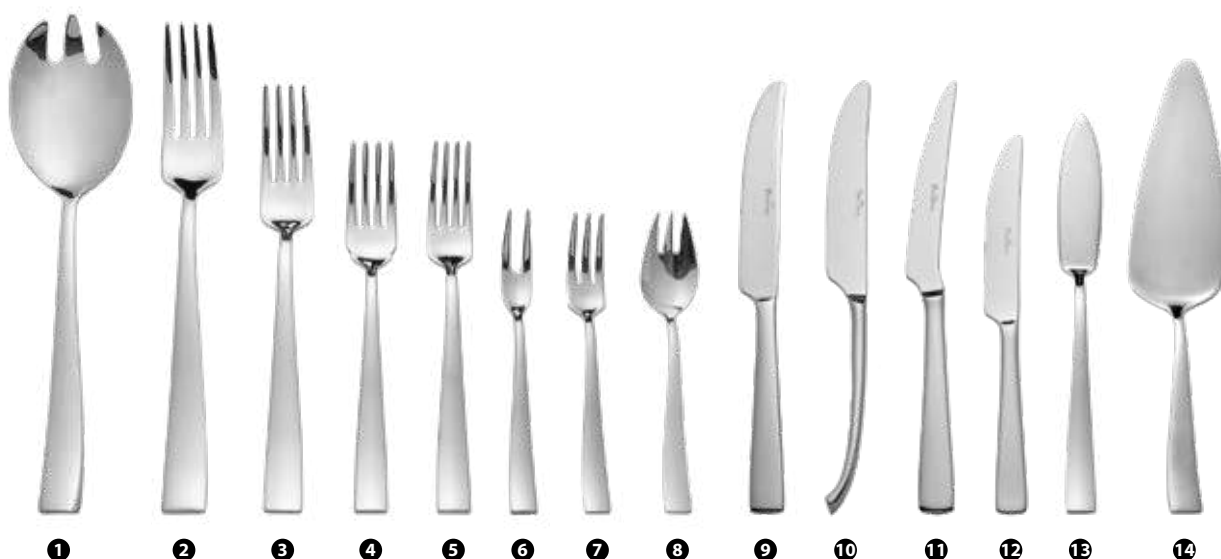

Arthur Krupp

**BAGUETTE ACCIAIO INOX 18/10
SPESSORE 2,8 MM**

prodotti disponibili su richiesta
ACCIAIO ARGENTATO su richiesta

- 54220 - MESTOLO SERVIRE
- 54222 - FORCHETTONE SERVIRE
- 54221 - CUCCHIAIONE SERVIRE
- 54214 - FORCHETTA TAVOLA
- 54215 - COLTELLO TAVOLA MANICO VUOTO
- 54213 - CUCCHIAIO TAVOLA
- 54216 - FORCHETTA FRUTTA
- 54217 - COLTELLO FRUTTA MANICO VUOTO
- 54218 - CUCCHIAINO CAFFÈ
- 54219 - CUCCHIAINO MOKA
- 68974 - SPATOLA PER BURRO

PINTINOX

**EUCLIDE ACCIAIO INOX 18/10
SPESSORE 3 MM**

- 101483 - MESTOLO SERVIRE
- 101484 - CUCCHIAIONE SERVIRE
- 101476 - CUCCHIAIO TAVOLA
- 101485 - FORCHETTONE SERVIRE
- 101477 - FORCHETTA TAVOLA
- 101479 - FORCHETTA FRUTTA
- 101478 - COLTELLO TAVOLA MANICO PIENO
- 101480 - COLTELLO FRUTTA MANICO PIENO
- 101481 - CUCCHIAINO CAFFÈ
- 101482 - CUCCHIAINO MOKA

PINTINOX PALACE ACCIAIO INOX 18/10 SPESSORE 3 MM

- | | | | |
|--------------------------------------|--------------------------------------|-----------------------------------|-------------------------------------|
| 1 90925 - MESTOLO SERVIRE | 4 90838 - CUCCHIAIONE SERVIRE | 7 90921 - CUCCHIAIO TAVOLA | 10 98055 - CUCCHIAINO GELATO |
| 2 98052 - CUCCHIAIONE RISOTTO | 5 98038 - CUCCHIAINO BIBITA | 8 93187 - CUCCHIAIO FRUTTA | 11 81234 - CUCCHIAINO MOKA |
| 3 98050 - CUCCHIAIO INSALATA | 6 98039 - CUCCHIAIO GOURMET | 9 81235 - CUCCHIAINO CAFFÈ | 12 98519 - MESTOLO SALSA |

PINTINOX PALACE ACCIAIO INOX 18/10 SPESSORE 3 MM

- | | | | |
|--------------------------------------|--|--|-----------------------------------|
| 1 98051 - FORCHETTA INSALATA | 5 90923 - FORCHETTA FRUTTA | 9 90922 - COLTELLO TAVOLA | 12 90924 - COLTELLO FRUTTA |
| 2 90837 - FORCHETTONE SERVIRE | 6 98054 - FORCHETTINA DUE PUNTE | 10 111259 - COLTELLO TAVOLA/BISTECCA LAMA VERTICALE | 13 98908 - COLTELLO PESCE |
| 3 90836 - FORCHETTA TAVOLA | 7 81236 - FORCHETTA TRE PUNTE | 11 98041 - COLTELLO BISTECCA | 14 90926 - PALA TORTA |
| 4 98907 - FORCHETTA PESCE | 8 98909 - FORCHETTA OSTRICHE | | |